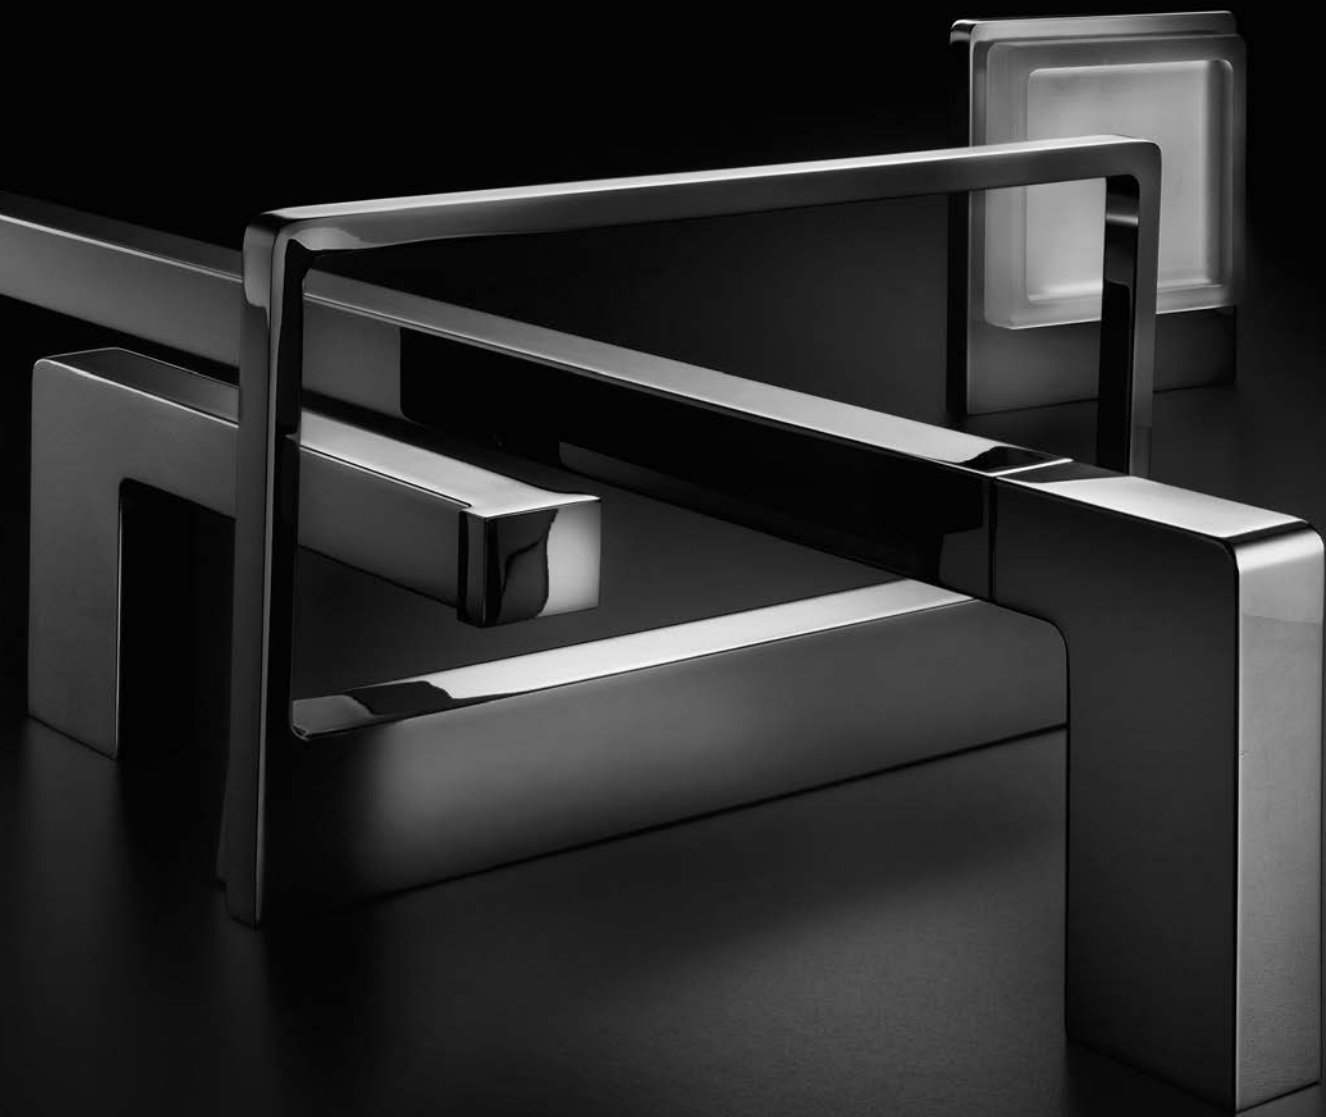

1.500N
~150Kg

AH997C CR
cm 10 x 31H x 70

AH925X CR
cm 5 x 15H x 17

AH9K1A CR
cm 8 x 12H x 1,2

1.500N
~150Kg

AH997A CR
cm 10 x 31H x 60

AH9S5A CR
cm 80 x 66H x 11

92_ **NEW EUROPE**
design STUDIO INDA