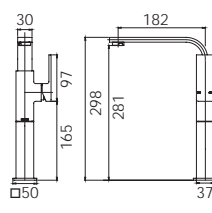

RADII

RA790

SUBI

LEXI

LEXI Q

VIVID

VIVID PIN LEVER