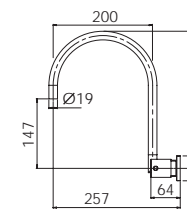

VIVID PIN LEVER

VP810