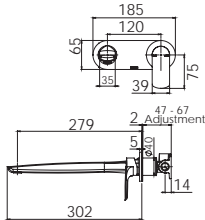

10576122

10512160

10512162

LQ774 / LQ776

LQ771 / LQ772

V775 / V776

V254 / V253