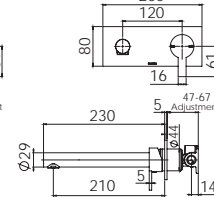

LE786 / LE784