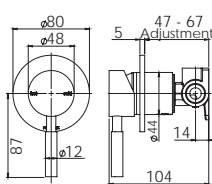

10512160

10512162

LQ774 / LQ776

LQ771 / LQ772

V780

V775 / V776

V254 / V253