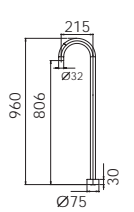

10512160

10512162

LQ774 / LQ776

LQ771 / LQ772

V775 / V776

V254 / V253

V819