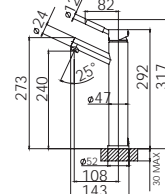

RADII

SUBI

LEXI

LEXI Q

VIVID

V790

VIVID PIN LEVER