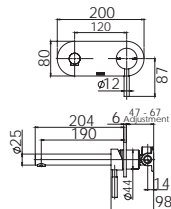

10512160

10512162

LQ774 / LQ776

LQ771 / LQ772

V786 / V785

V775 / V776

V254 / V253