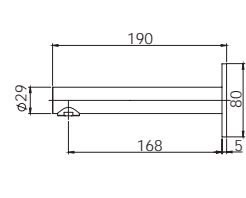

LE775 / LE776