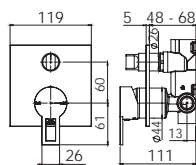

10512160

10512162

LQ791

LQ774 / LQ776

LQ771 / LQ772

V775 / V776

V254 / V253