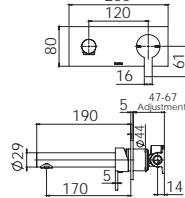

LE785 / LE783