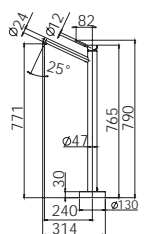

10512160

10512162

LQ774 / LQ776

LQ771 / LQ772

V775 / V776

V254 / V253

V799