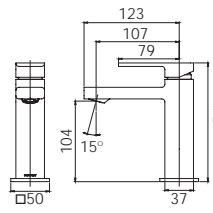

RADII

RA770

SUBI

LEXI

LEXI Q

VIVID

VIVID PIN LEVER