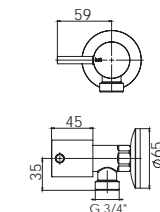

10512160

10512162

LQ774 / LQ776

LQ771 / LQ772

V775 / V776

V254 / V253

VP061