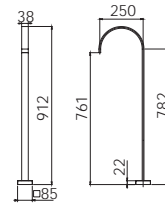

10512160

10512162

LQ774 / LQ776

LQ771 / LQ772

LQ810

V775 / V776

V254 / V253