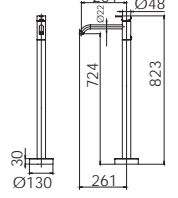

10512160

10512162

LE745

LQ774 / LQ776

LQ771 / LQ772

V775 / V776

V254 / V253