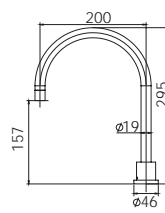

RADII

SUBI

LEXI

LEXI Q

VIVID

VIVID PIN LEVER

VP074