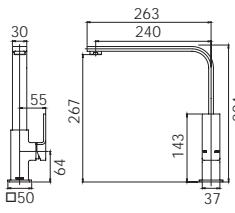

RADII

RA730