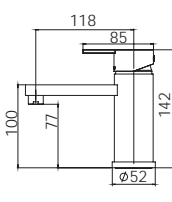

RADII

SUBI

LEXI

LE770

LEXI Q

VIVID

VIVID PIN LEVER