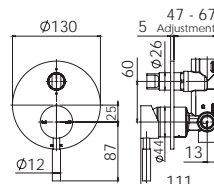

10512160

10512162

LQ774 / LQ776

LQ771 / LQ772

V792

V775 / V776

V254 / V253