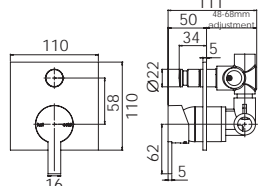

10512160

10512162

LE791

LQ774 / LQ776

LQ771 / LQ772

V775 / V776

V254 / V253