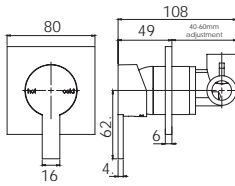

10512160

10512162

LE780

LQ774 / LQ776

LQ771 / LQ772

V775 / V776

V254 / V253