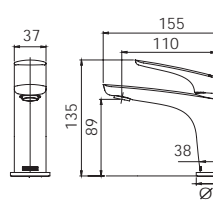

RADII

SUBI

10577000

LEXI

LEXI Q

VIVID

VIVID PIN LEVER