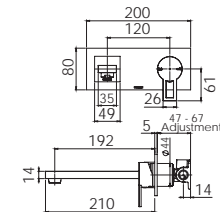

LQ785 / LQ783