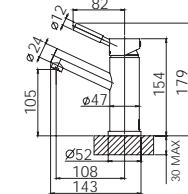

RADII

SUBI

LEXI

LEXI Q

VIVID

V770

VIVID PIN LEVER