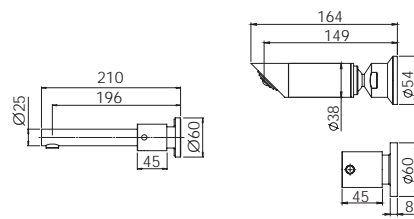

10512160

10512162

LQ774 / LQ776

LQ771 / LQ772

V775 / V776

V254 / V253

VP110