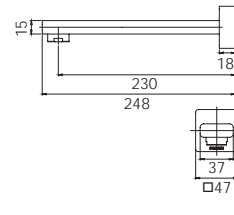

RA777

10512160

10512162

LQ774 / LQ776

LQ771 / LQ772

V775 / V776

V254 / V253