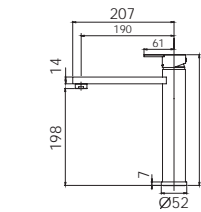

RADII

SUBI

LEXI

LEXI Q

LQ790

VIVID

VIVID PIN LEVER