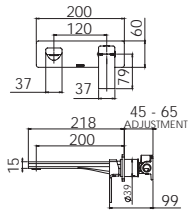

RA785 / RA783