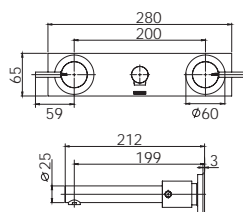

10512160

10512162

LQ774 / LQ776

LQ771 / LQ772

V775 / V776

V254 / V253

VP105