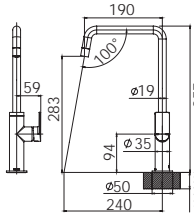

TOI

115-7300