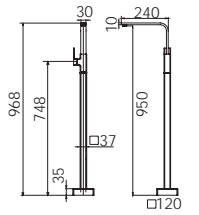

RA745

10512160

10512162

LQ774 / LQ776

LQ771 / LQ772

V775 / V776

V254 / V253