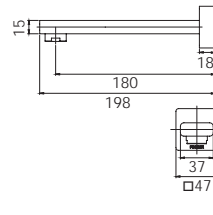

RA774 / RA776