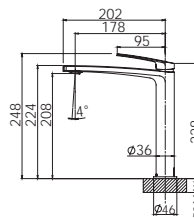

AXIA

MEKKO

TOI

115-7900

ALIA

110-0600

110-0670

NOSTALGIA